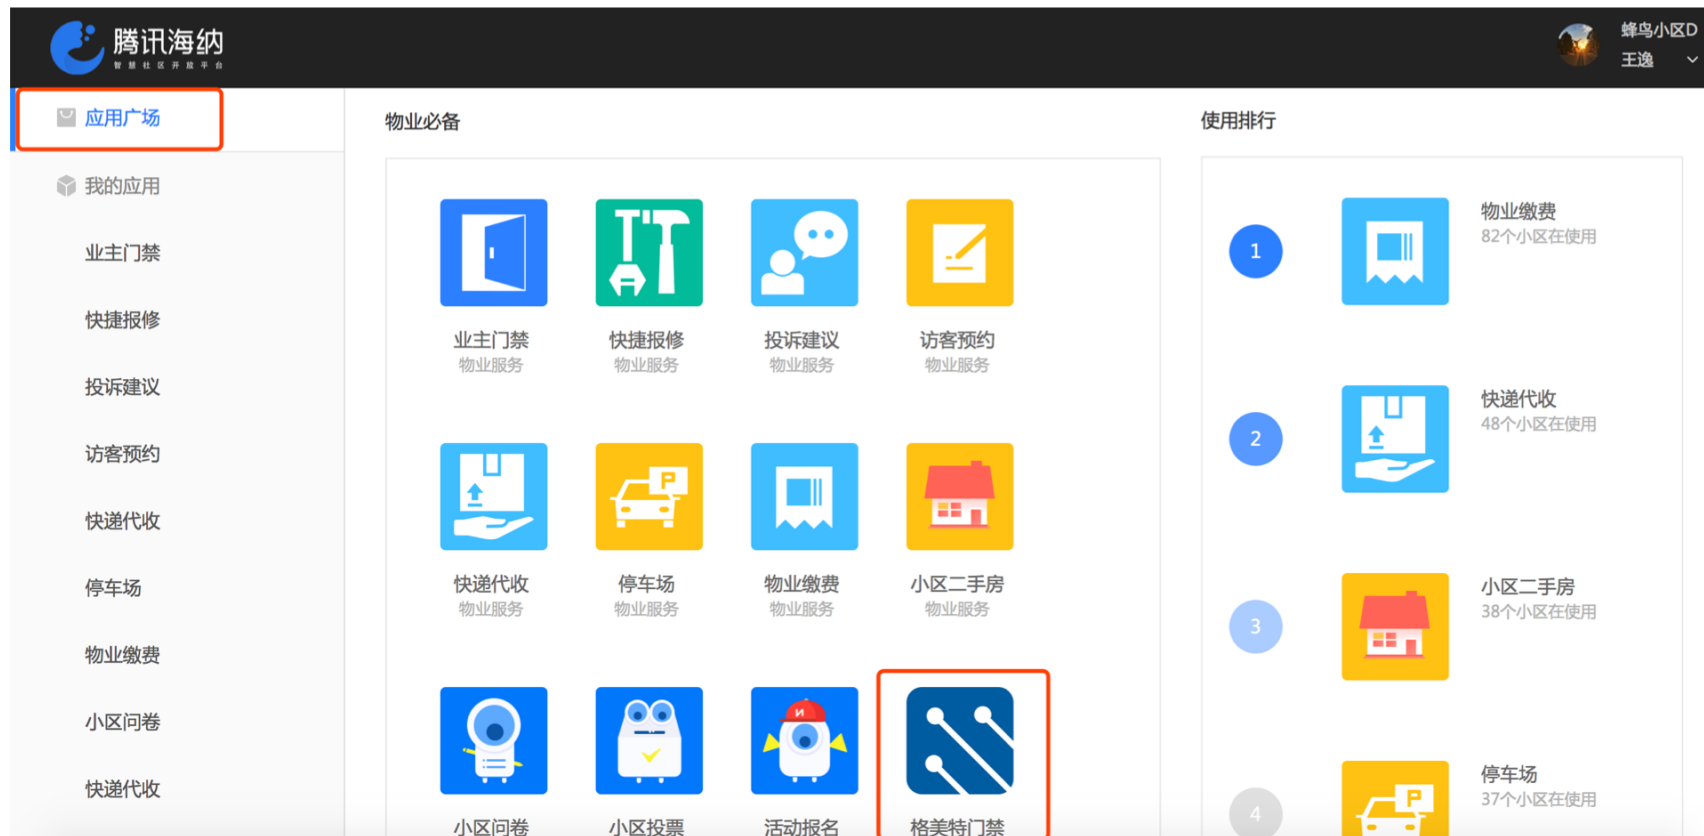

# H5页面开门配置

点击  
应用广场  
-  
业主门禁

腾讯海纳  
智慧社区开放平台

蜂鸟小区D  
王逸

设置管理

应用广场

我的应用

- 业主门禁
- 快捷报修
- 投诉建议
- 访客预约
- 快递代收
- 停车场
- 物业缴费
- 小区问卷

物业必备

- 业主门禁  
物业服务
- 快捷报修  
物业服务
- 投诉建议  
物业服务
- 访客预约  
物业服务
- 快递代收  
物业服务
- 停车场  
物业服务
- 物业缴费  
物业服务
- 小区二手房  
物业服务

使用排行

- 1 物业缴费  
82个小区在使用
- 2 快递代收  
48个小区在使用
- 3 小区二手房  
38个小区在使用

点击  
开启应用

已合作的门禁厂商有：格美特、富士智能、捷顺、立林等。

应用开通成功后，若当地有运营方，可联系运营方，选择厂家购买后进行安装。

若无，可联系hainateam@tencent.com

小程序 “业主卡” 开门配置

点击  
应用广场  
-  
格美特门禁

已合作的门禁厂商有：格美特。“业主卡”小程序的应用开启方式，不同厂商都会成为一个应用进行开通使用。应用开通成功后，若当地有运营方，可联系运营方，选择厂家购买后进行安装。若无，[可联系hainateam@tencent.com](mailto:hainateam@tencent.com)。

点击  
开启应用

The screenshot shows the Tencent Hainan (腾讯海纳) application marketplace interface. The top navigation bar includes the logo and the text '智慧社区开放平台'. The user's profile is shown as '蜂鸟小区D 王逸'. The left sidebar contains a menu with categories: '基本功能' (Basic Functions), '管理中心' (Management Center), and '应用广场' (Application Plaza). The '应用广场' section is active, displaying a list of applications. The application '格美特门禁' (Gemet Access Control) is highlighted, with a red box around the '开启应用' (Open Application) button. The application description states: '格美特门禁系统, 主要是为腾讯海纳社区业主, 提供便利的二维码扫码开门服务'. Below the application card, there is a preview of the application interface showing a QR code on a mobile device screen.